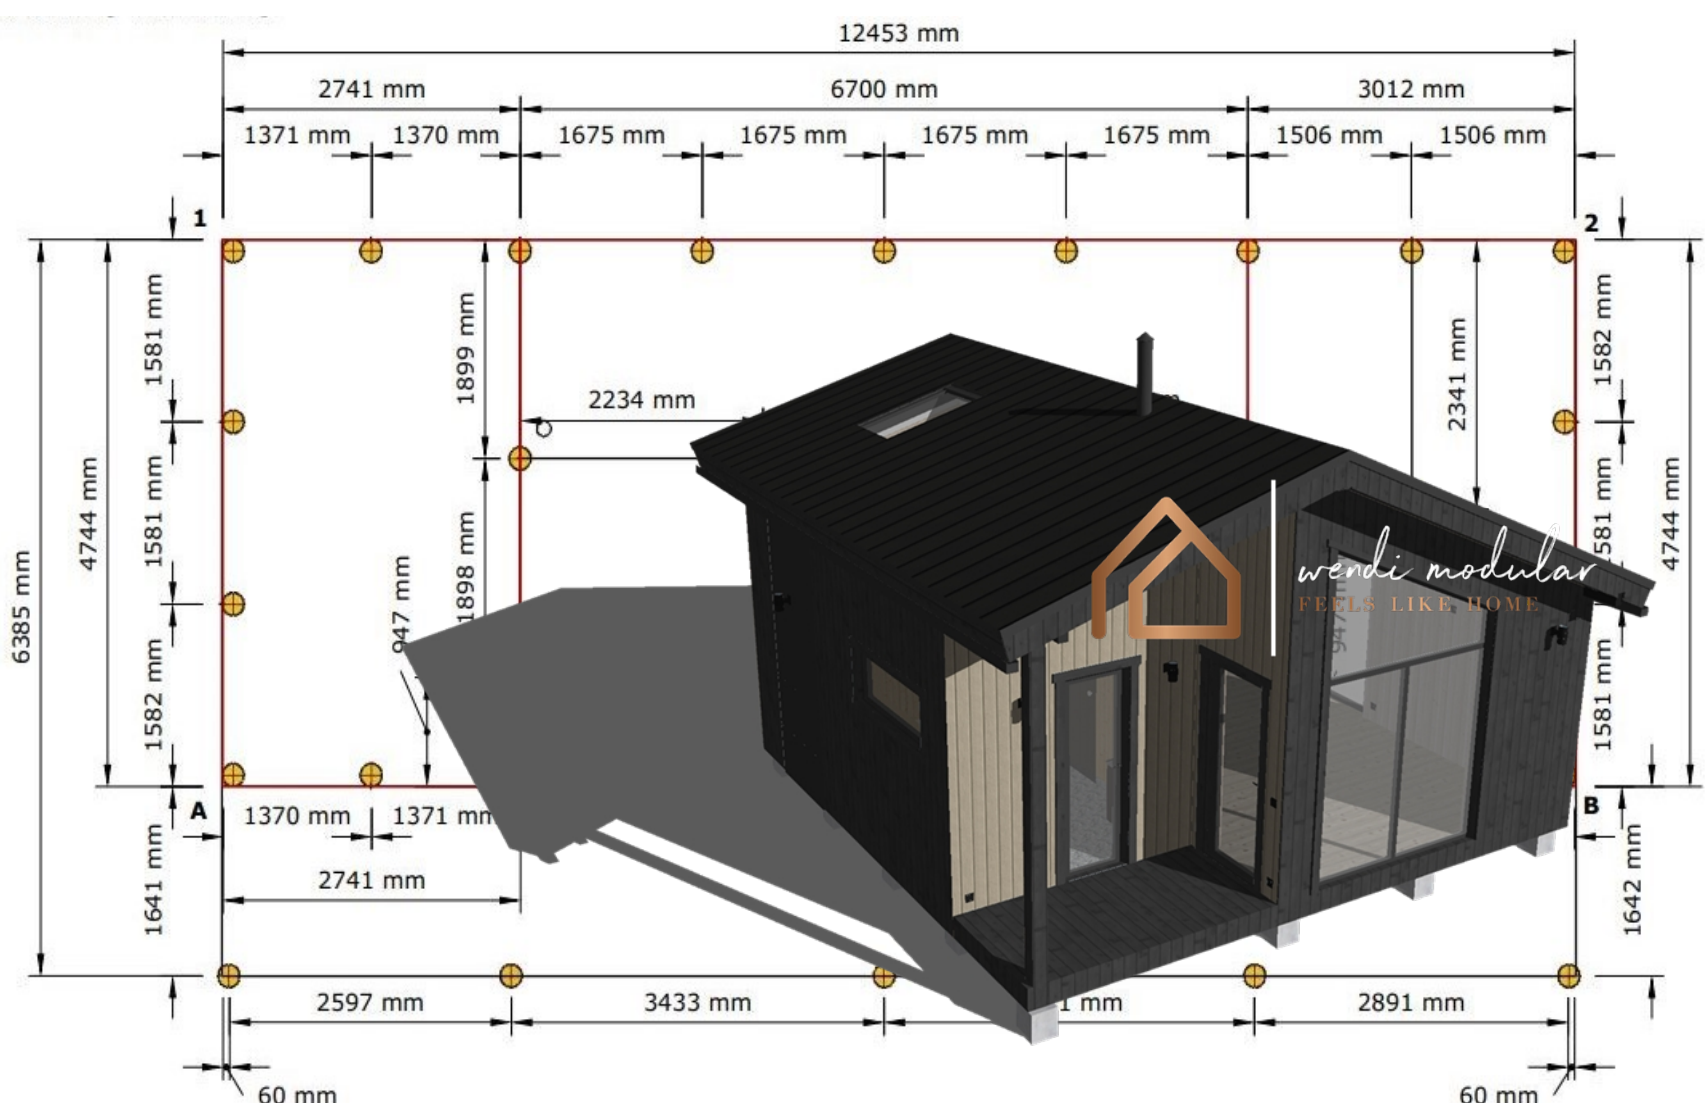

SANTEHNIKAS OBJEKTU PIELĀGOŠANA, IEGĀDE

10 eur/gb

GAISMEKĻU 3 D VIZUALIZĀCIJA, IEGĀDE

3 eur/gb

MĒBEĻU DIZAINS/ 3 D VIZUALIZĀCIJA

sākot no 30 eur/gb

PAMATU STABU skaits - 34 gb, diametrs - 200 mm

— grīdas karkasa paneļu ārējās kontūras